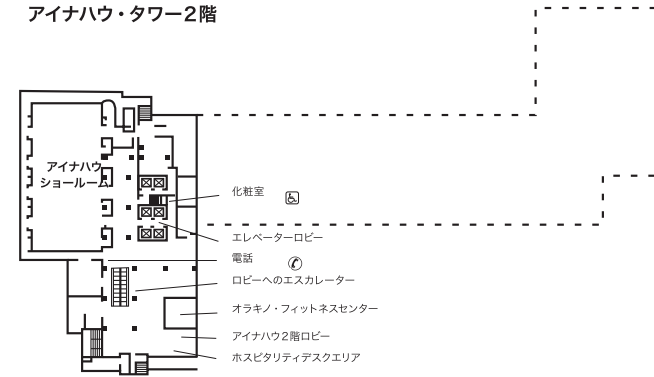

★ロビーへの車椅子でのアクセスは、アイナハウ・タワー4階エレベーター経由となります。

アイナハウ・タワー2階

アイナハウ・タワー4階